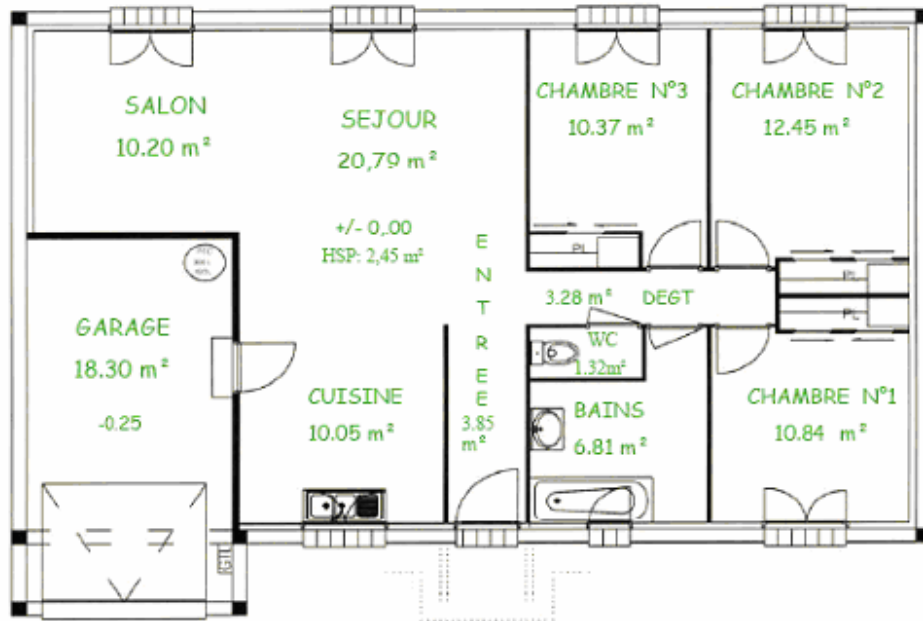

Les Jardins de Marty

LOT N° 14

• **Tableau des surfaces en m<sup>2</sup>**

• Entrée	3.85
• Salon	10.20
• Séjour	20.79
• Cuisine	10.05
• Chambre 1	10.84
• Chambre 2	12.45
• Chambre 3	10.37
• Dépassement	3.28
• Bains	6.81
• WC	1.32

Surface habitable	89.96
Garage	18.30
Jardin	430