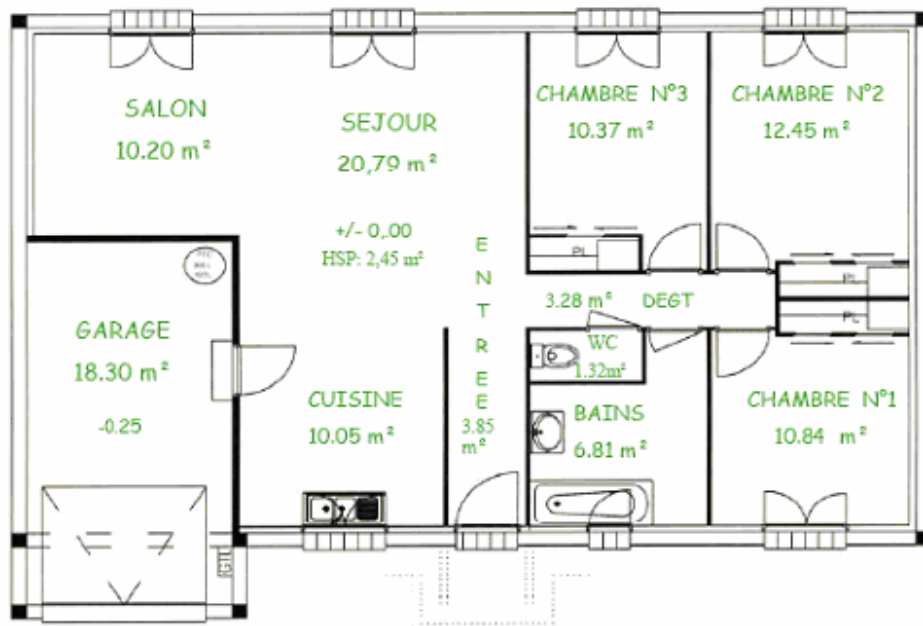

Les Jardins de Marty

LOT N° 12

• **Tableau des surfaces en m²**

•	Entrée	3.85
•	Salon	10.20
•	Séjour	20.79
•	Cuisine	10.05
•	Chambre1	10.84
•	Chambre 2	12.45
•	Chambre 3	10.37
•	Dégagement	3.28
•	Bains	6.81
•	WC	1.32

Surface habitable	89.96
Garage	18.30
Jardin	510