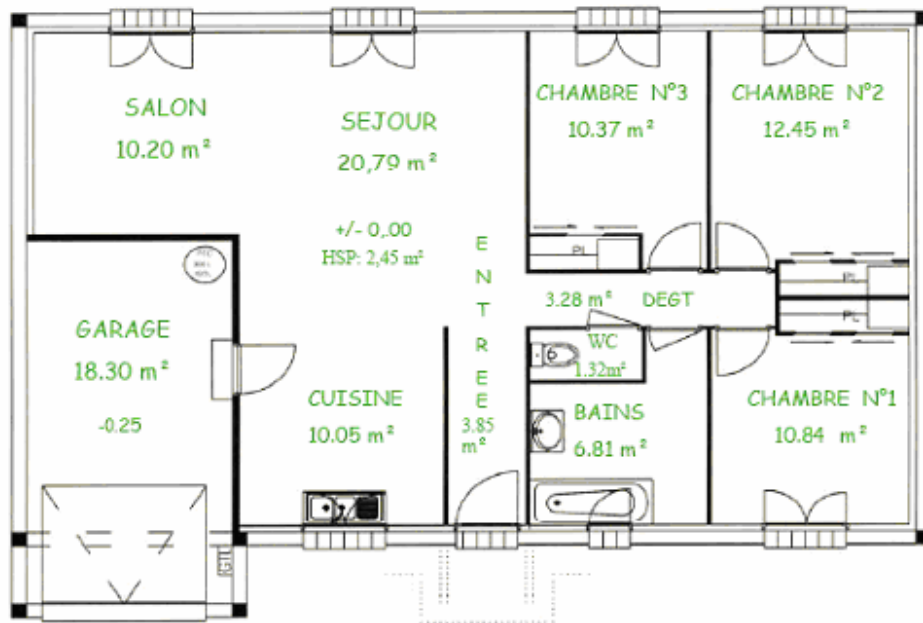

Les Jardins de Marty

LOT N° 11

• **Tableau des surfaces en m²**

• Entrée	3.85
• Salon	10.20
• Séjour	20.79
• Cuisine	10.05
• Chambre 1	10.84
• Chambre 2	12.45
• Chambre 3	10.37
• Dégagement	3.28
• Bains	6.81
• WC	1.32

Surface habitable	89.96
Garage	18.30
Jardin	590