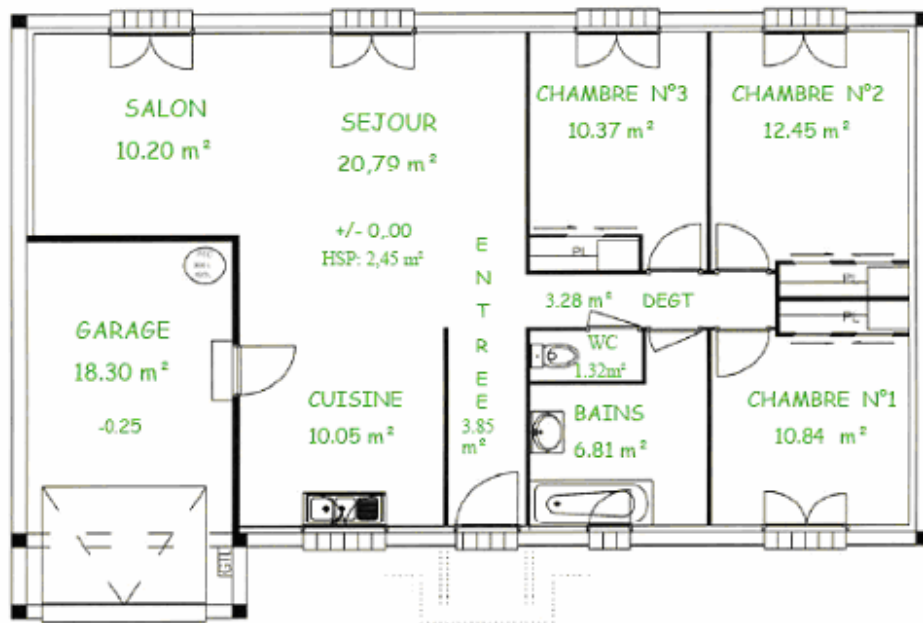

Les Jardins de Marty

LOT N° 10

• **Tableau des surfaces en m²**

• Entrée	3.85
• Salon	10.20
• Séjour	20.79
• Cuisine	10.05
• Chambre 1	10.84
• Chambre 2	12.45
• Chambre 3	10.37
• Dégagement	3.28
• Bains	6.81
• WC	1.32

Surface habitable	89.96
Garage	18.30
Jardin	525