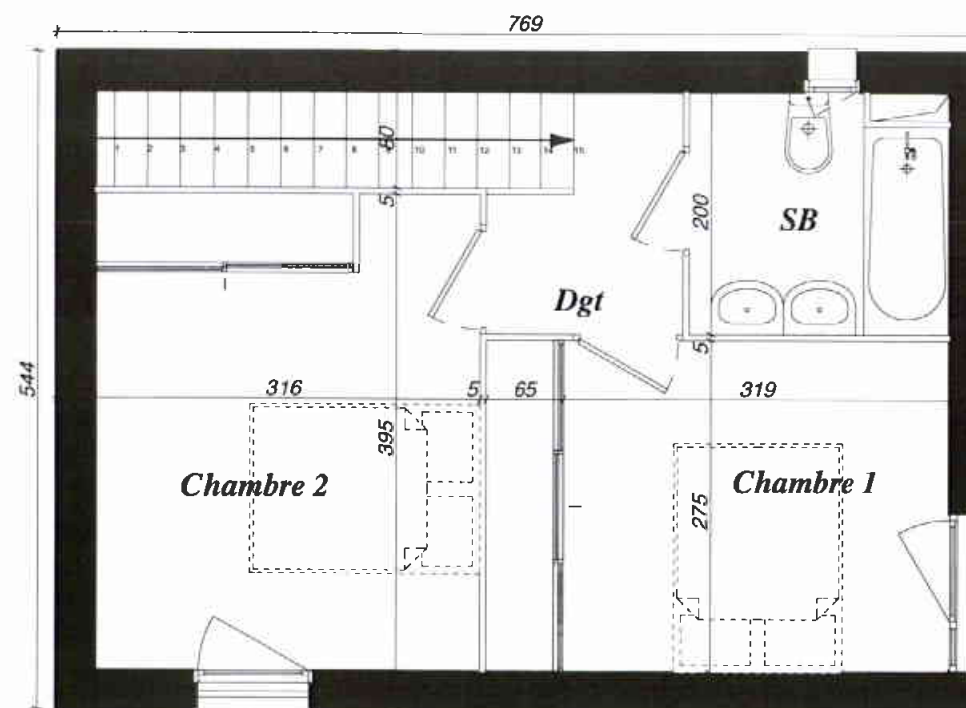

Villa n°06

T3
Surface habitable
69,10m²

Entrée + Pl	3,67
Séjour	28,45
Cuisine	6,00
WC	1,22
Chambre 1	10,56
Chambre 2	12,45
Salle de bains	4,11
Dgt	2,64
Garage	15,68
Terrasse	5,18
Jardin	204

Villa n°07

T3

Surface habitable
69,10m²

Entrée + Pl	3,67
Séjour	28,45
Cuisine	6,00
WC	1,22
Chambre 1	10,56
Chambre 2	12,45
Salle de bains	4,11
Dgt	2,64

Garage	15,68
Terrasse	5,18
Jardin	207

Villa n°08

T3
Surface habitable
69,10m²

Entrée + Pl	3,67
Séjour	28,45
Cuisine	6,00
WC	1,22
Chambre 1	10,56
Chambre 2	12,45
Salle de bains	4,11
Dgt	2,64
Garage	15,68
Terrasse	5,18
Jardin	233