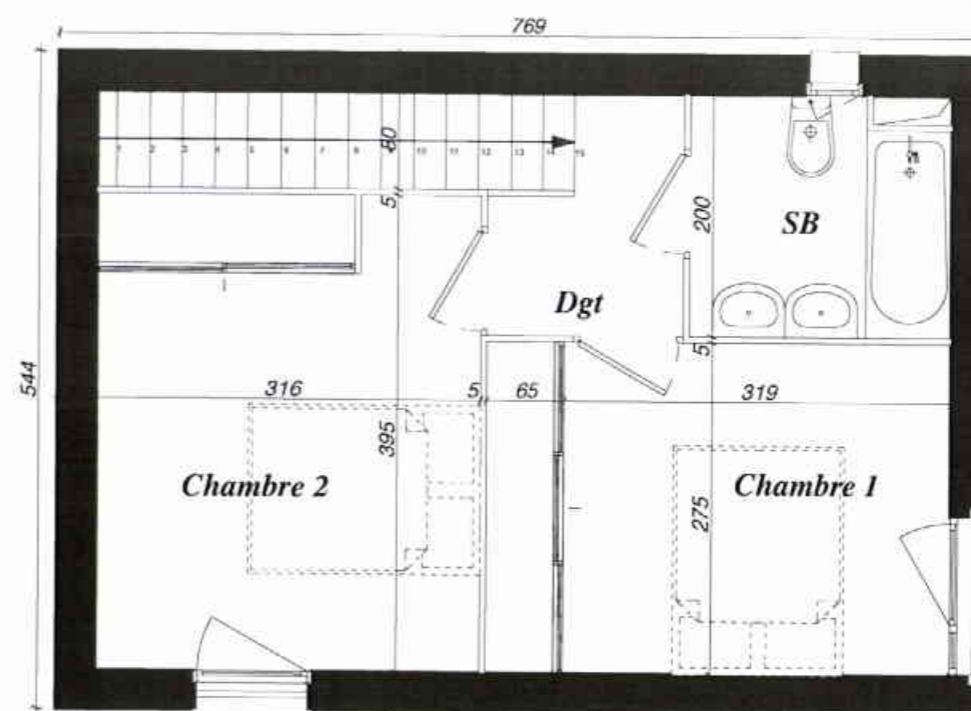

Villa n°06

T3
Surface habitable
69,10m²

Entrée + Pl	3,67
Séjour	28,45
Cuisine	6,00
WC	1,22
Chambre 1	10,56
Chambre 2	12,45
Salle de bains	4,11
Dgt	2,64
Garage	15,68
Terrasse	5,18
Jardin	204

Villa n°07

T3

Surface habitable
69,10m²

Entrée + Pl	3,67
Séjour	28,45
Cuisine	6,00
WC	1,22
Chambre 1	10,56
Chambre 2	12,45
Salle de bains	4,11
Dgt	2,64

Garage	15,68
Terrasse	5,18
Jardin	207

Villa n°08

T3
Surface habitable
69,10m²

Entrée + Pl	3,67
Séjour	28,45
Cuisine	6,00
WC	1,22
Chambre 1	10,56
Chambre 2	12,45
Salle de bains	4,11
Dgt	2,64
Garage	15,68
Terrasse	5,18
Jardin	233