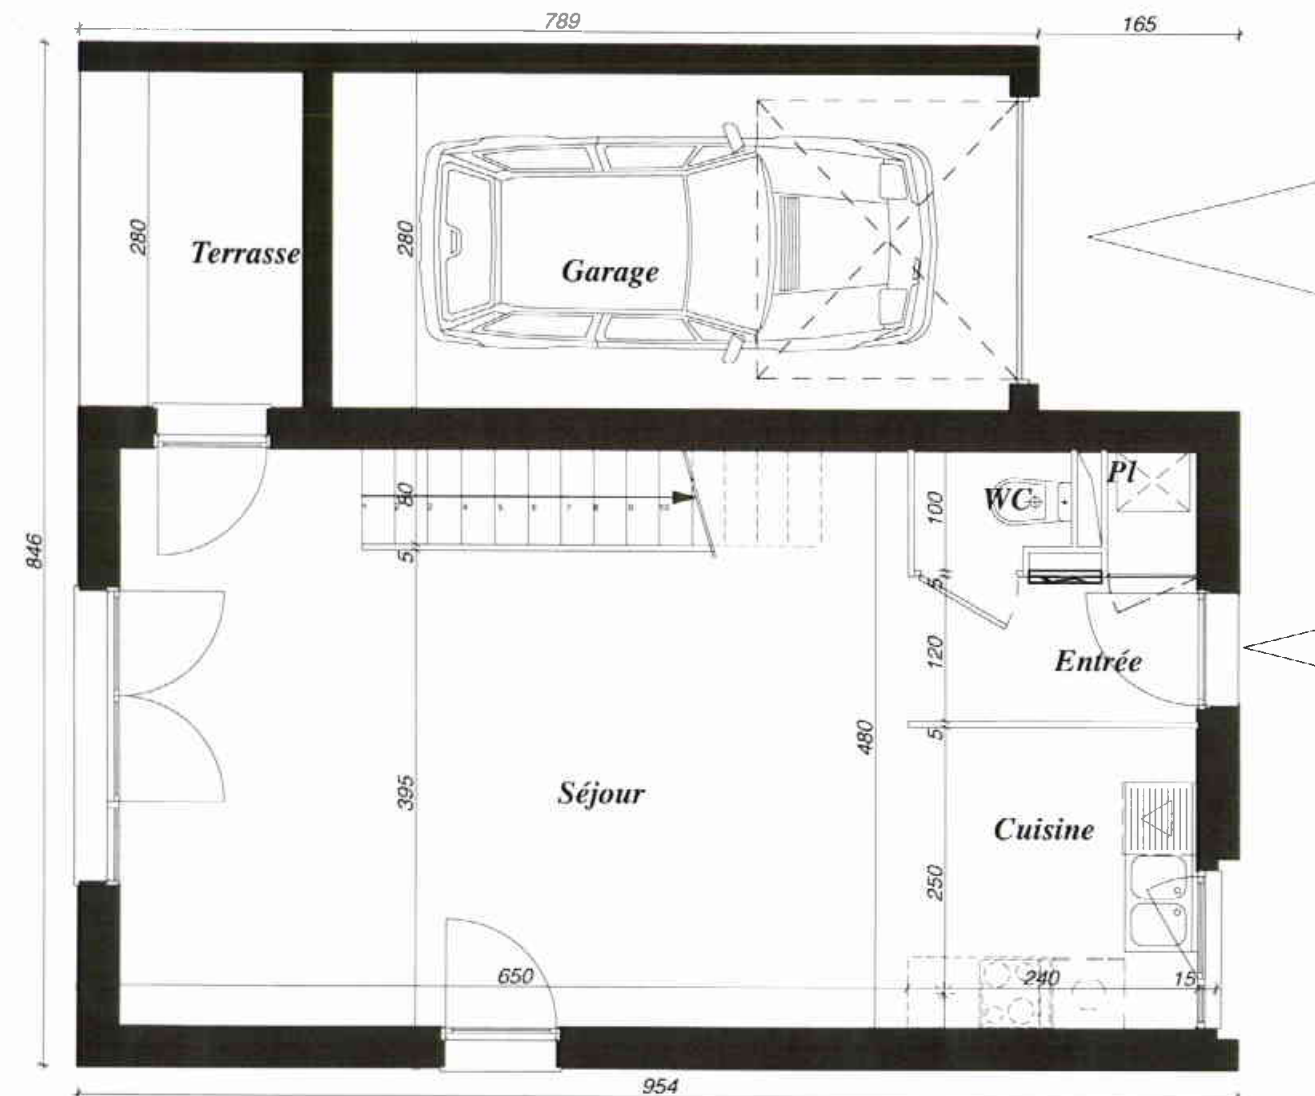

Villa n°06

T3
Surface habitable
69,10m²

Entrée + Pl	3,67
Séjour	28,45
Cuisine	6,00
WC	1,22
Chambre 1	10,56
Chambre 2	12,45
Salle de bains	4,11
Dgt	2,64
Garage	15,68
Terrasse	5,18
Jardin	204

Villa n°07

T3

Surface habitable
69,10m²

Entrée + Pl	3,67
Séjour	28,45
Cuisine	6,00
WC	1,22
Chambre 1	10,56
Chambre 2	12,45
Salle de bains	4,11
Dgt	2,64

Garage	15,68
Terrasse	5,18
Jardin	207

Villa n°08

T3
Surface habitable
69,10m²

Entrée + Pl	3,67
Séjour	28,45
Cuisine	6,00
WC	1,22
Chambre 1	10,56
Chambre 2	12,45
Salle de bains	4,11
Dgt	2,64
Garage	15,68
Terrasse	5,18
Jardin	233