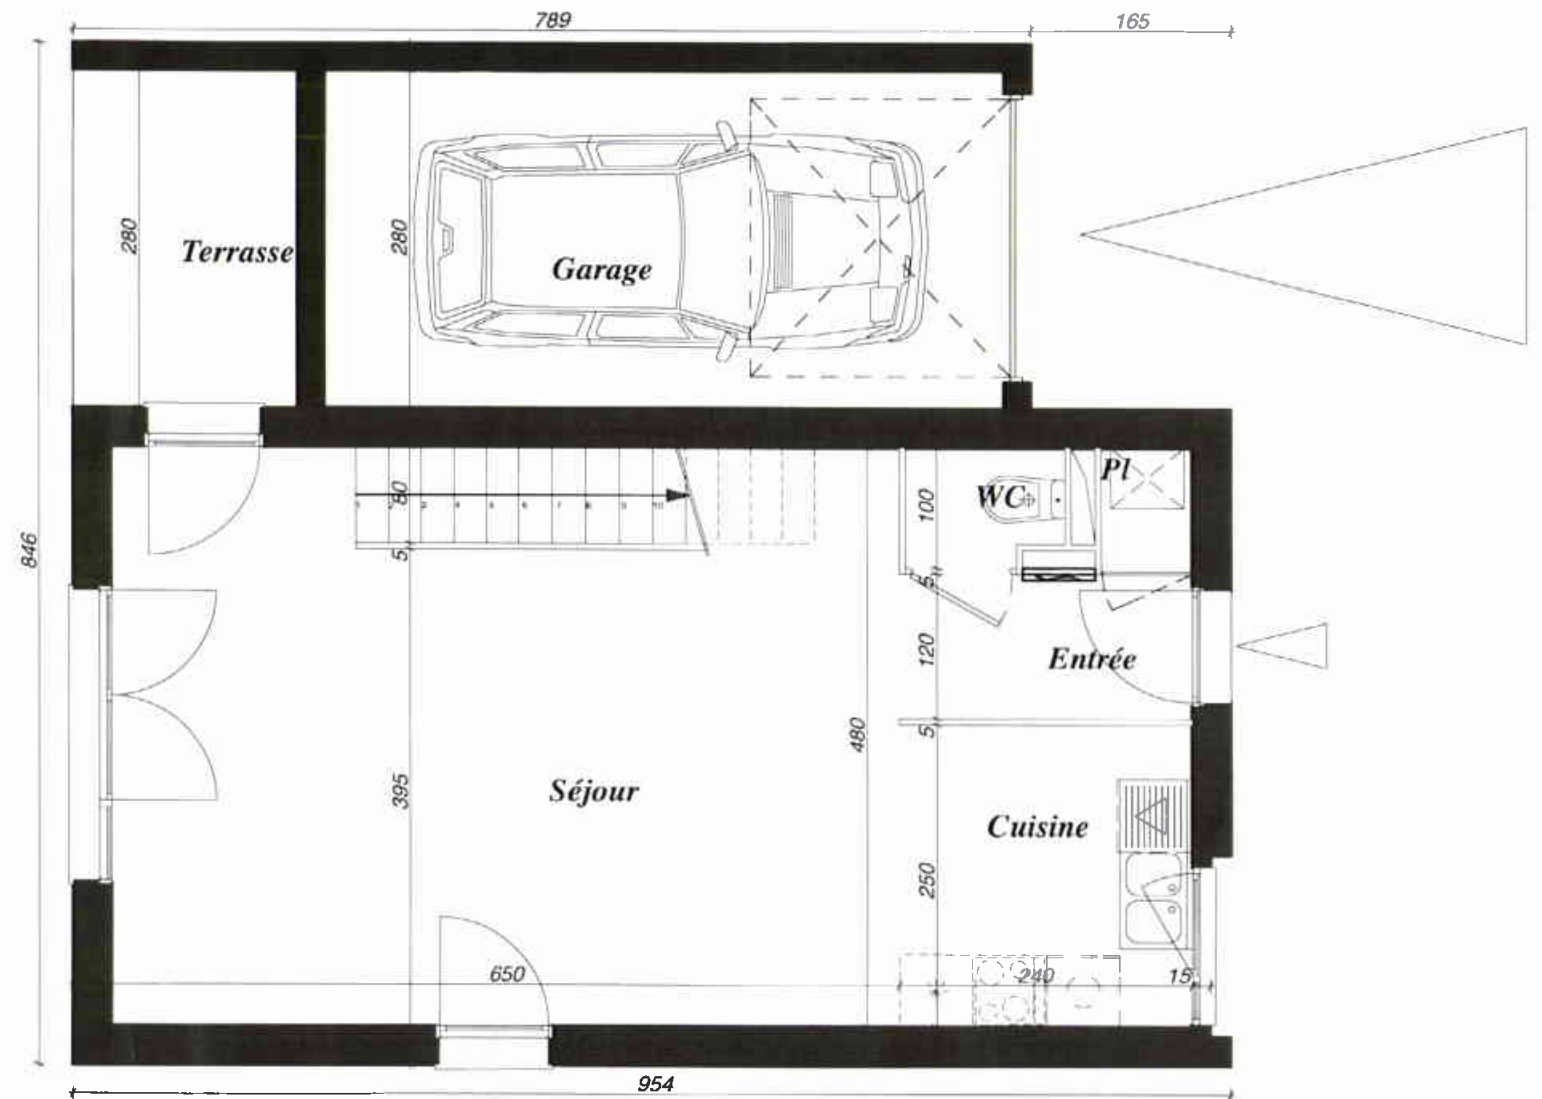

Villa n°06

T3
Surface habitable
69,10m²

Entrée + Pl	3,67
Séjour	28,45
Cuisine	6,00
WC	1,22
Chambre 1	10,56
Chambre 2	12,45
Salle de bains	4,11
Dgt	2,64
Garage	15,68
Terrasse	5,18
Jardin	204

Villa n°07

T3

Surface habitable
69,10m²

Entrée + Pl	3,67
Séjour	28,45
Cuisine	6,00
WC	1,22
Chambre 1	10,56
Chambre 2	12,45
Salle de bains	4,11
Dgt	2,64

Garage	15,68
Terrasse	5,18
Jardin	207

Villa n°08

T3
Surface habitable
69,10m²

Entrée + Pl	3,67
Séjour	28,45
Cuisine	6,00
WC	1,22
Chambre 1	10,56
Chambre 2	12,45
Salle de bains	4,11
Dgt	2,64
Garage	15,68
Terrasse	5,18
Jardin	233