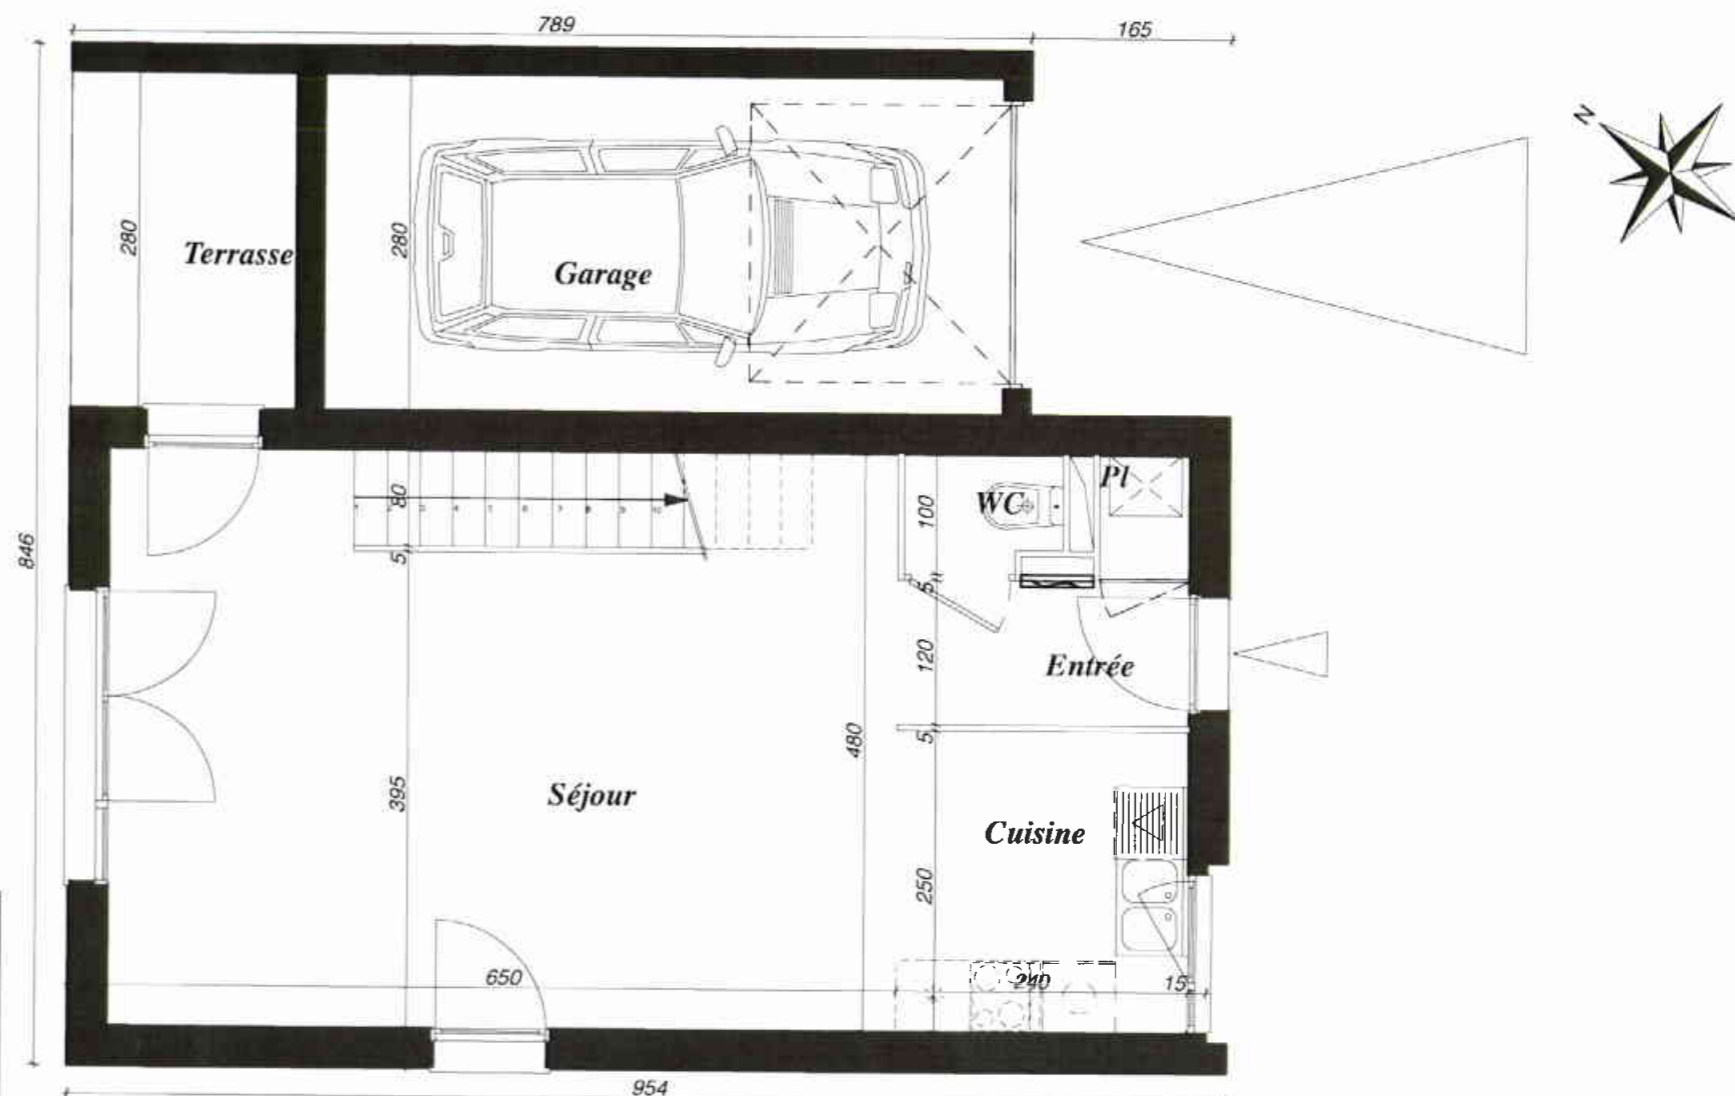

Villa n°06

T3
Surface habitable
69,10m²

Entrée + Pl	3,67
Séjour	28,45
Cuisine	6,00
WC	1,22
Chambre 1	10,56
Chambre 2	12,45
Salle de bains	4,11
Dgt	2,64
Garage	15,68
Terrasse	5,18
Jardin	204

Villa n°07

T3

Surface habitable
69,10m²

Entrée + Pl	3,67
Séjour	28,45
Cuisine	6,00
WC	1,22
Chambre 1	10,56
Chambre 2	12,45
Salle de bains	4,11
Dgt	2,64

Garage	15,68
Terrasse	5,18
Jardin	207

Villa n°08

T3
Surface habitable
69,10m²

Entrée + Pl	3,67
Séjour	28,45
Cuisine	6,00
WC	1,22
Chambre 1	10,56
Chambre 2	12,45
Salle de bains	4,11
Dgt	2,64
Garage	15,68
Terrasse	5,18
Jardin	233