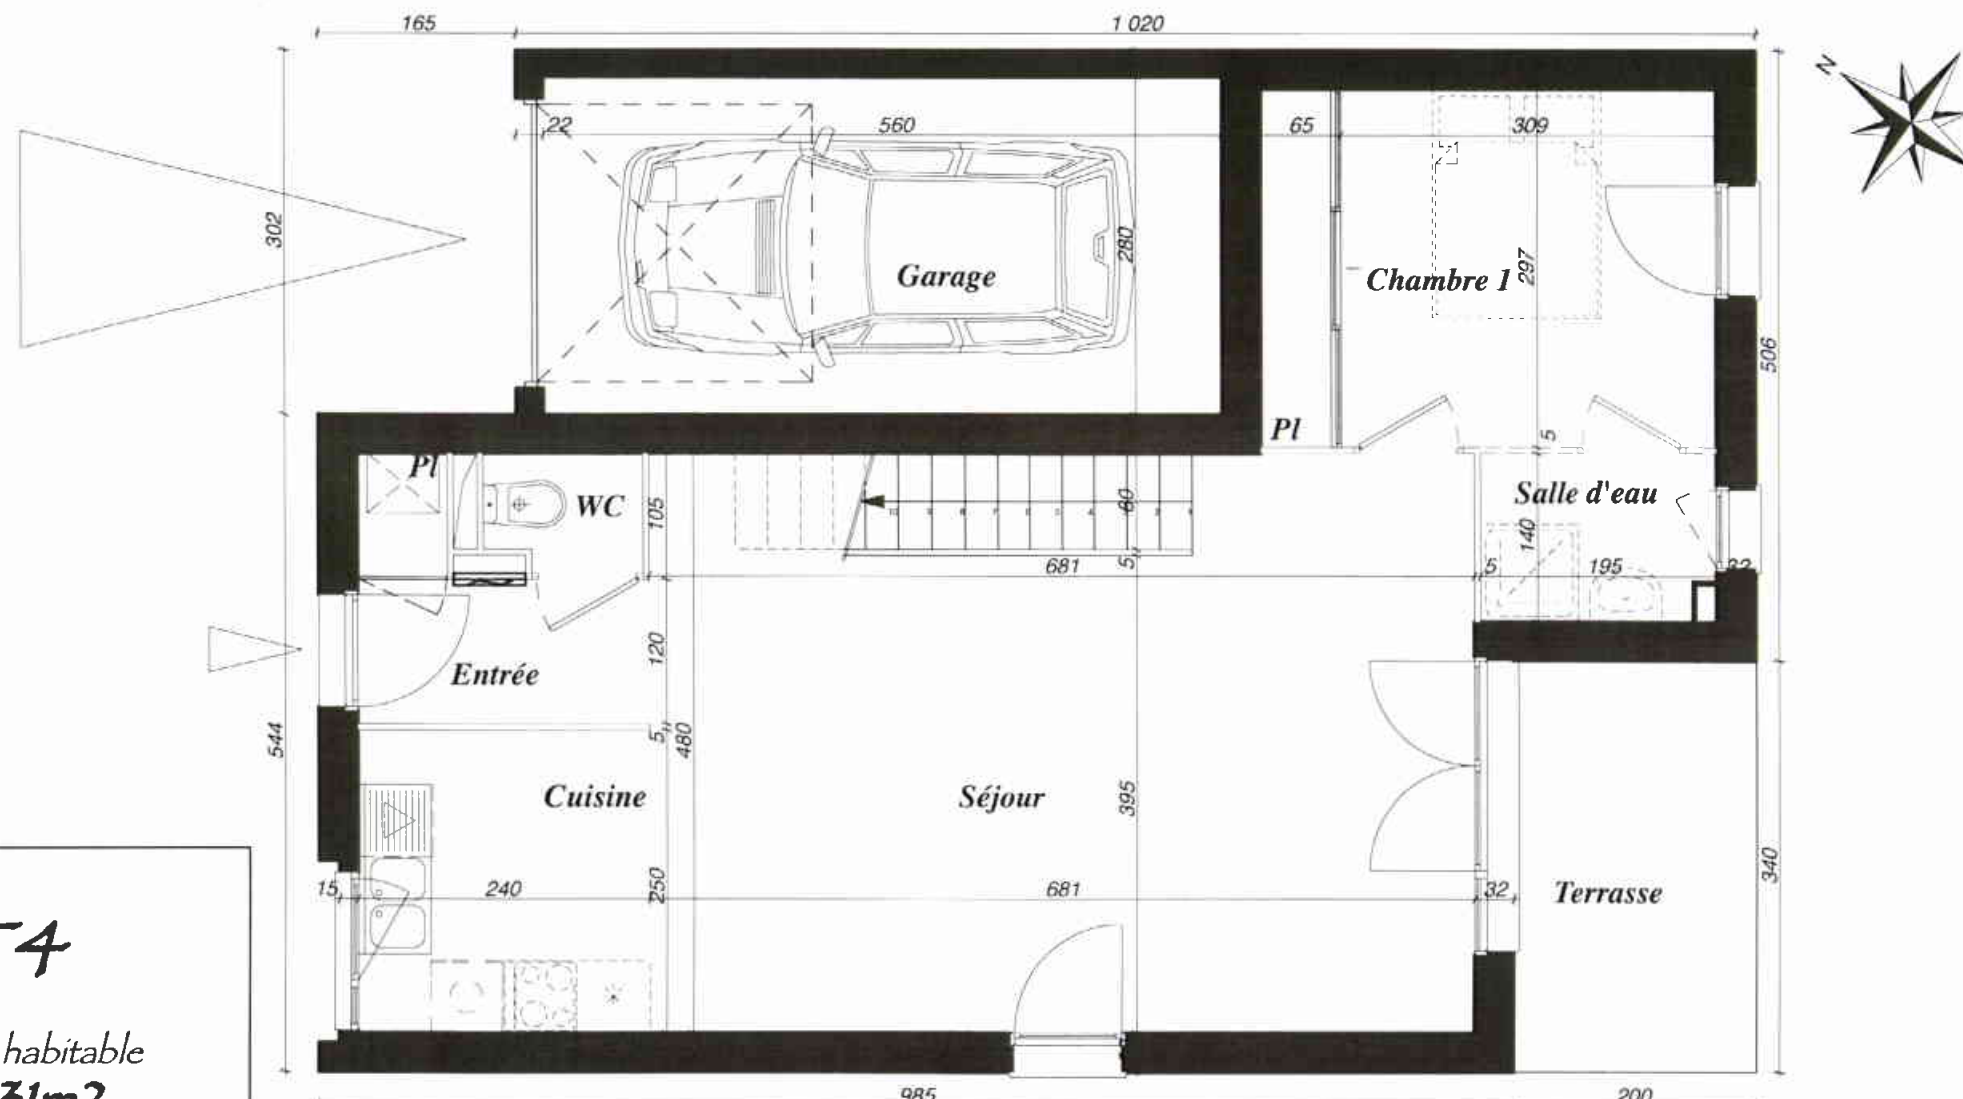

Villa n°29

T4
Surface habitable
84,31m²

Entrée + Pl	3,67
Séjour	29,93
Cuisine	6,00
WC	1,22
Chambre 1	11,11
Salle d'eau	2,66
Chambre 2	12,41
Chambre 3	10,56
Salle de bains	4,11
Dgt	2,64
Garage	15,68
Terrasse	6,76
Jardin	249