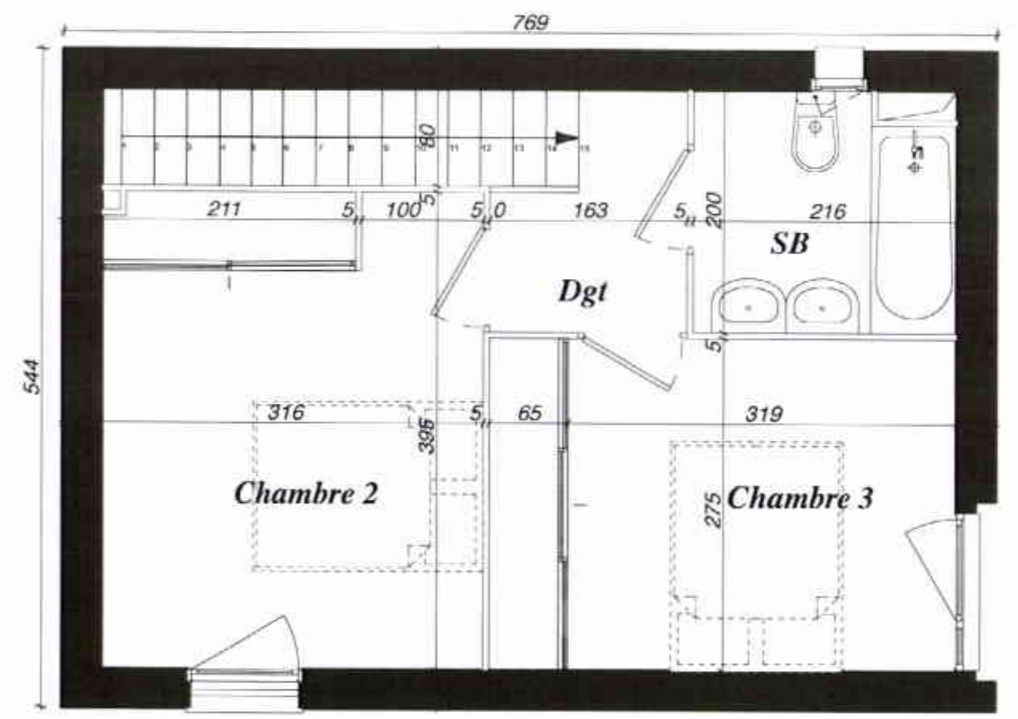

Villa n°34

T4
Surface habitable
84,31m²

Entrée + Pl	3,67
Séjour	29,93
Cuisine	6,00
WC	1,22
Chambre 1	11,11
Salle d'eau	2,66
Chambre 2	12,41
Chambre 3	10,56
Salle de bains	4,11
Dgt	2,64
Garage	15,68
Terrasse	6,76
Jardin	197

Villa n°35

T5
Surface habitable
103,48m²

Entrée + Pl	3,80
Séjour	32,13
Cuisine	7,85
WC	1,29
Chambre 1	11,61
Salle d'eau	2,79
Chambre 2	9,58
Chambre 3	9,65
Chambre 4	9,84
Boudoir	8,96
Salle de bains	4,90
WC	1,08
Garage	17,22
Terrasse	12,21
Jardin	301