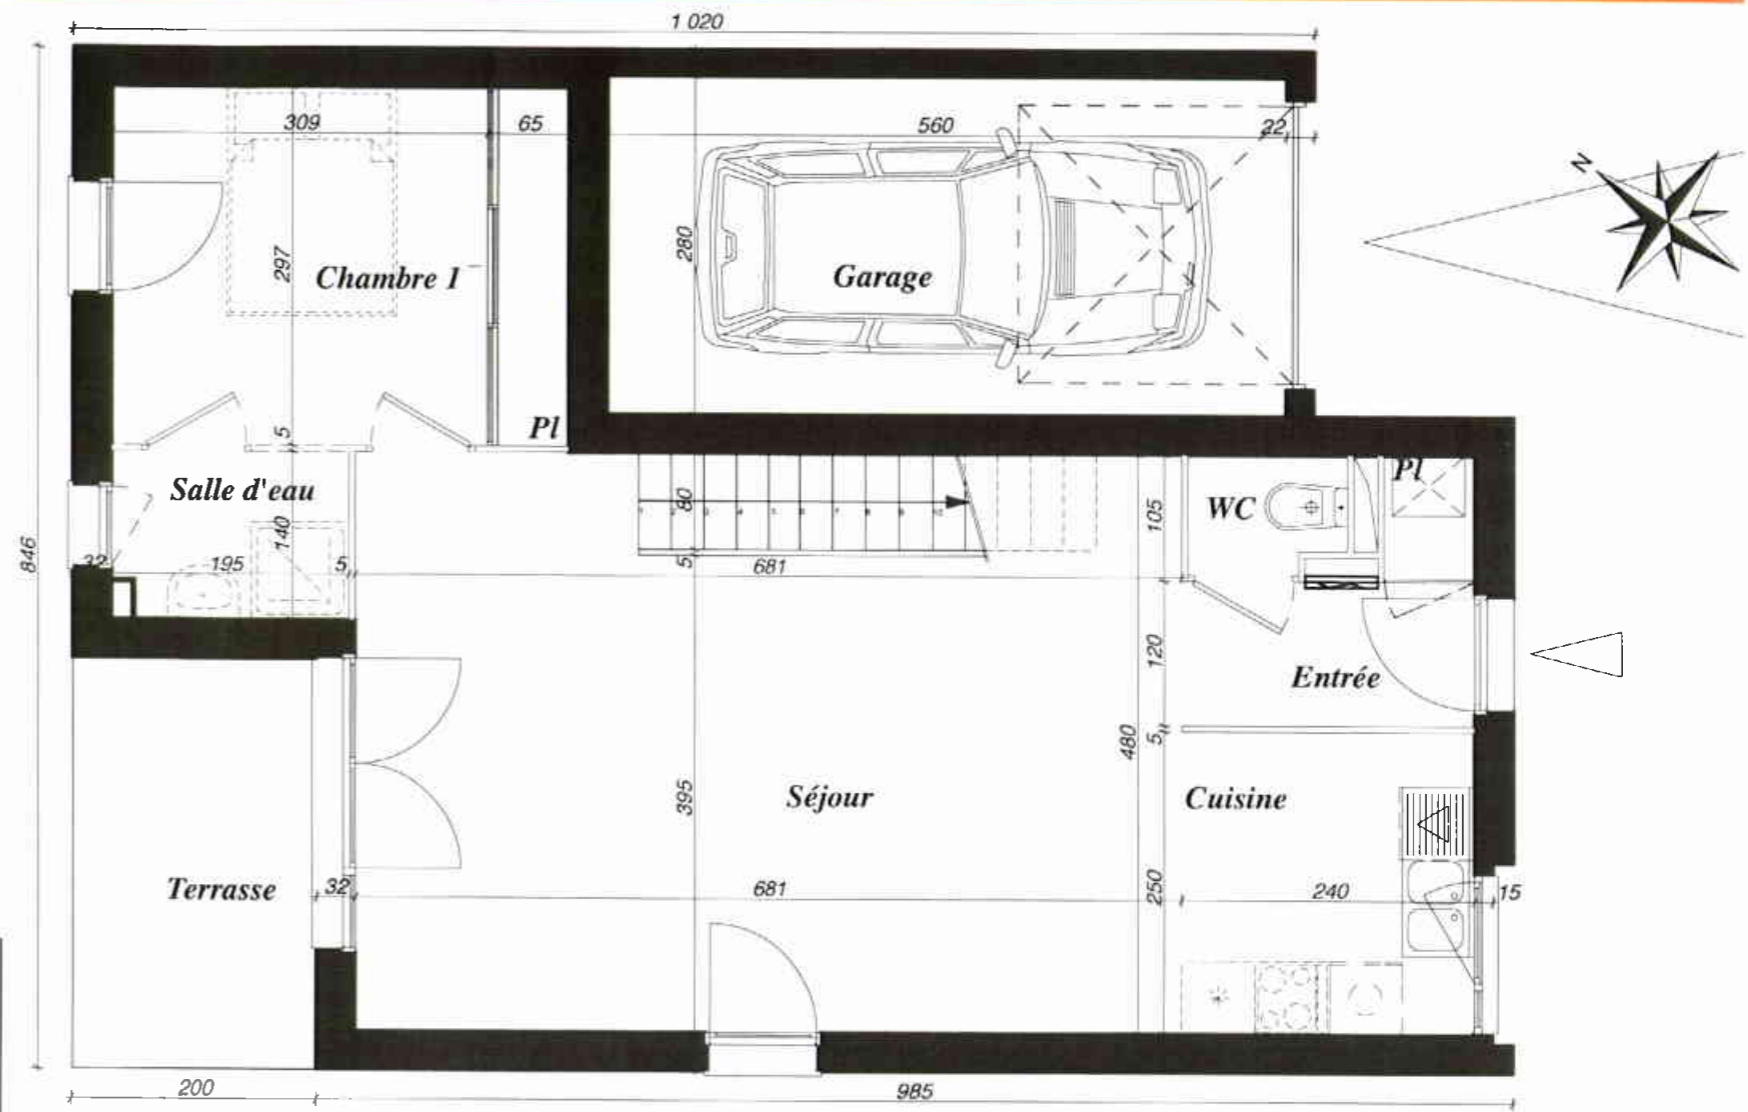

Villa n°34

T4
Surface habitable
84,31m²

Entrée + Pl	3,67
Séjour	29,93
Cuisine	6,00
WC	1,22
Chambre 1	11,11
Salle d'eau	2,66
Chambre 2	12,41
Chambre 3	10,56
Salle de bains	4,11
Dgt	2,64
Garage	15,68
Terrasse	6,76
Jardin	197

Villa n°35

T5
Surface habitable
103,48m²

Entrée + Pl	3,80
Séjour	32,13
Cuisine	7,85
WC	1,29
Chambre 1	11,61
Salle d'eau	2,79
Chambre 2	9,58
Chambre 3	9,65
Chambre 4	9,84
Boudoir	8,96
Salle de bains	4,90
WC	1,08
Garage	17,22
Terrasse	12,21
Jardin	301