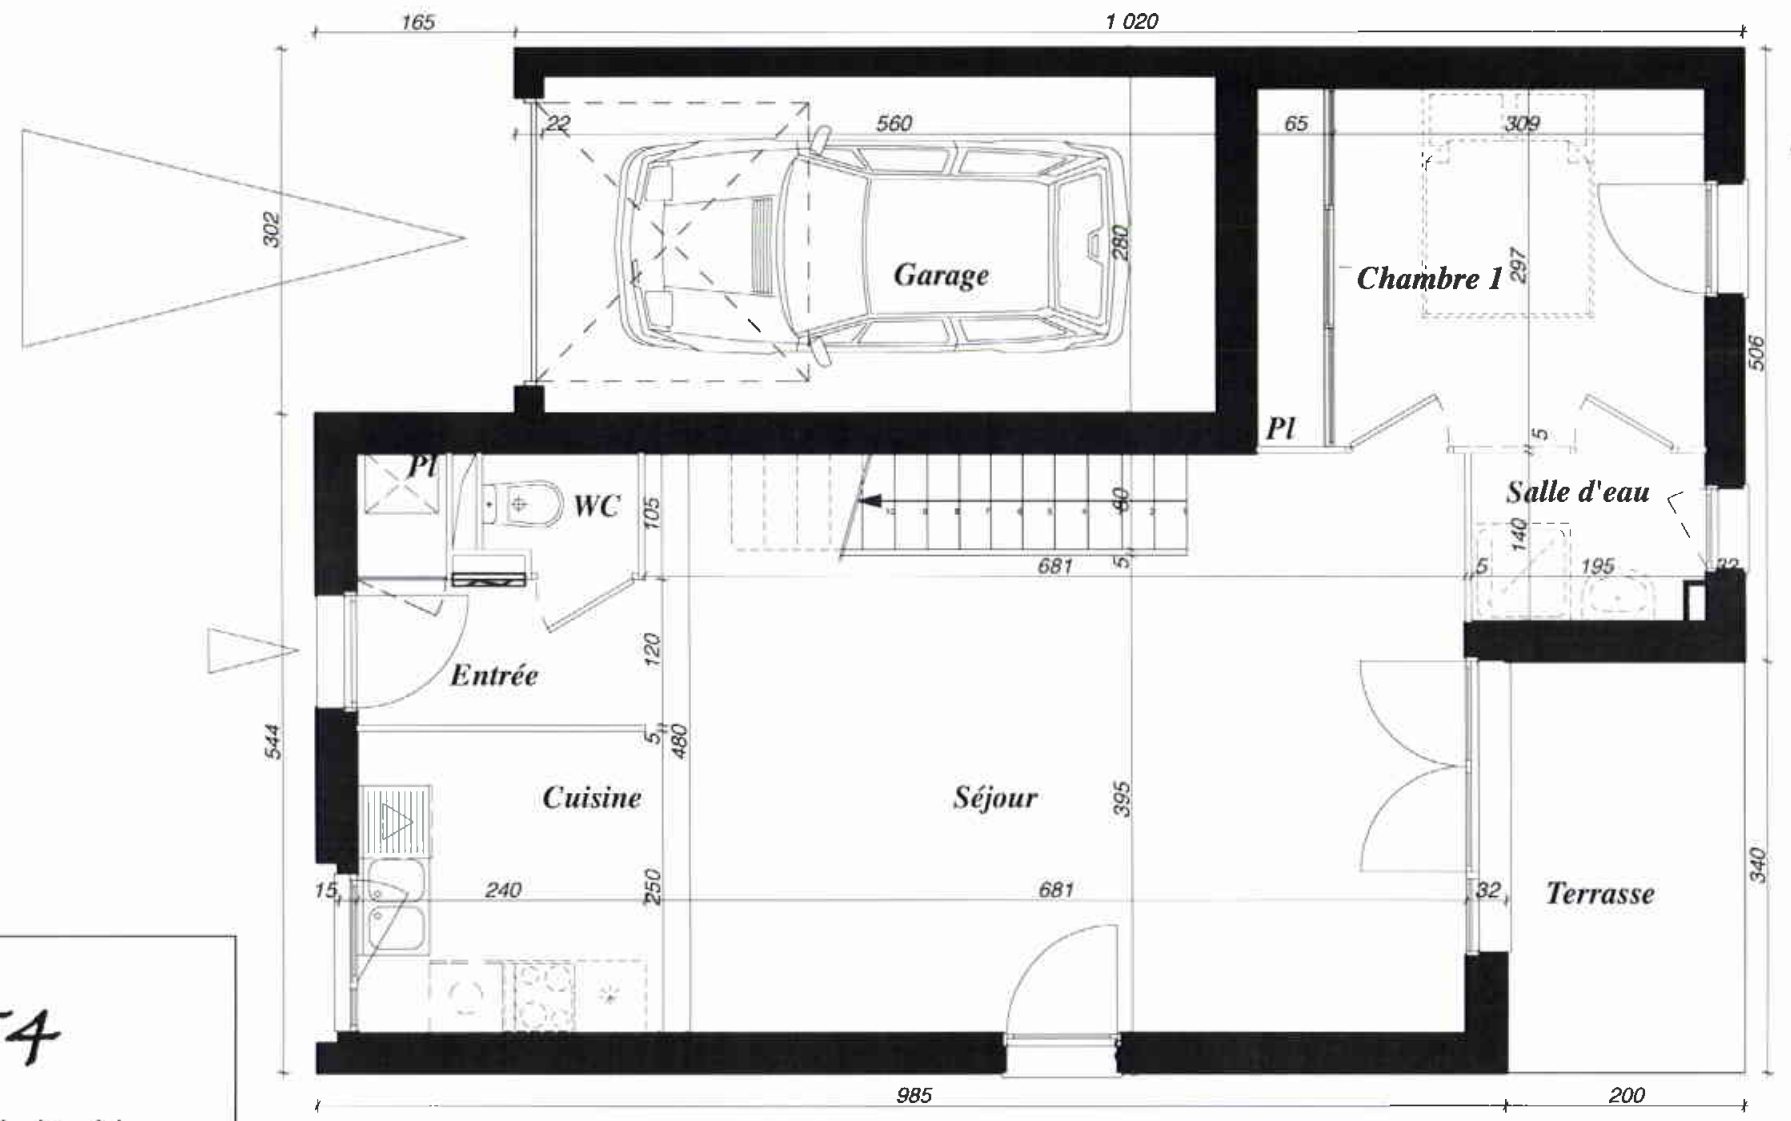

Villa n°44

T4
Surface habitable
84,31m²

Entrée + Pl	3,67
Séjour	29,93
Cuisine	6,00
WC	1,22
Chambre 1	11,11
Salle d'eau	2,66
Chambre 2	12,41
Chambre 3	10,56
Salle de bains	4,11
Dgt	2,64
Garage	15,68
Terrasse	6,76
Jardin	249