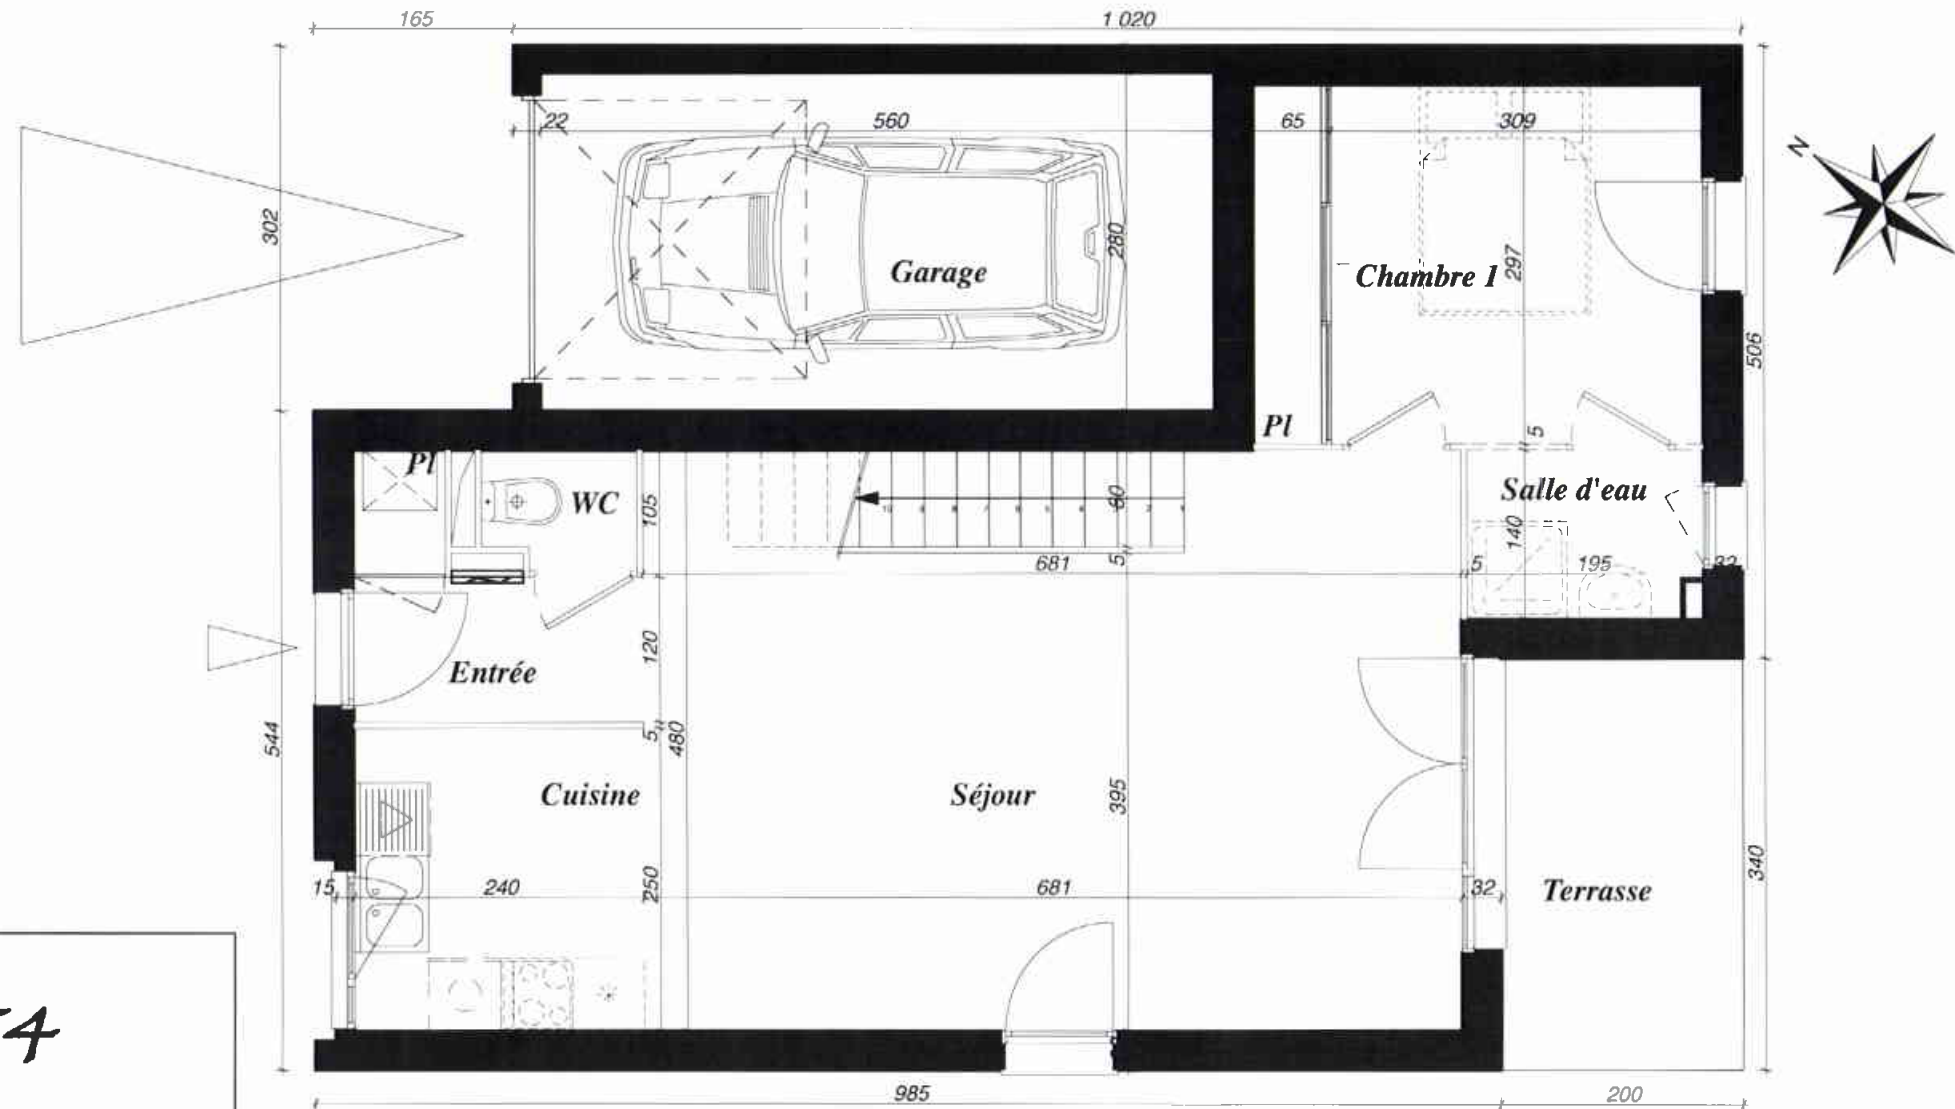

Villa n°45

T4
Surface habitable
84,31m²

Entrée + Pl	3,67
Séjour	29,93
Cuisine	6,00
WC	1,22
Chambre 1	11,11
Salle d'eau	2,66
Chambre 2	12,41
Chambre 3	10,56
Salle de bains	4,11
Dgt	2,64
Garage	15,68
Terrasse	6,76
Jardin	197