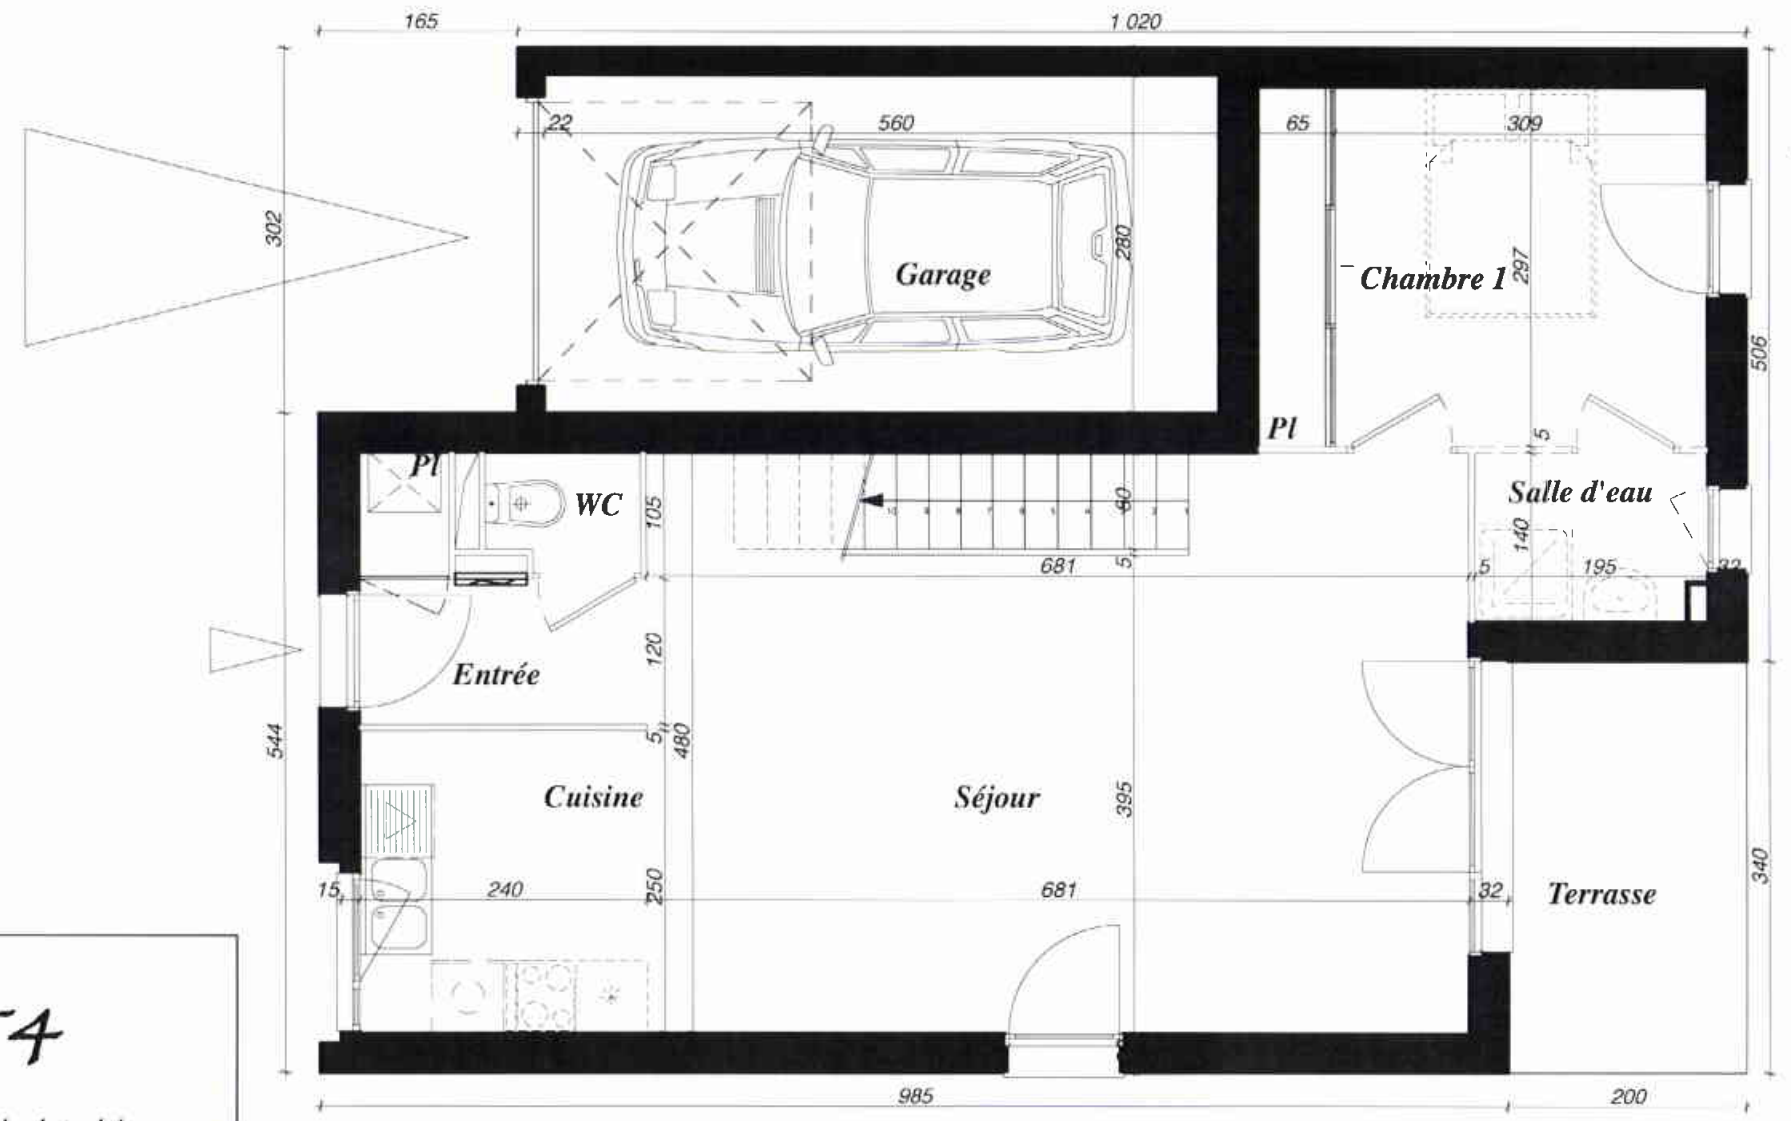

Villa n°46

T4
Surface habitable
84,31m²

Entrée + Pl	3,67
Séjour	29,93
Cuisine	6,00
WC	1,22
Chambre 1	11,11
Salle d'eau	2,66
Chambre 2	12,41
Chambre 3	10,56
Salle de bains	4,11
Dgt	2,64
Garage	15,68
Terrasse	6,76
Jardin	197