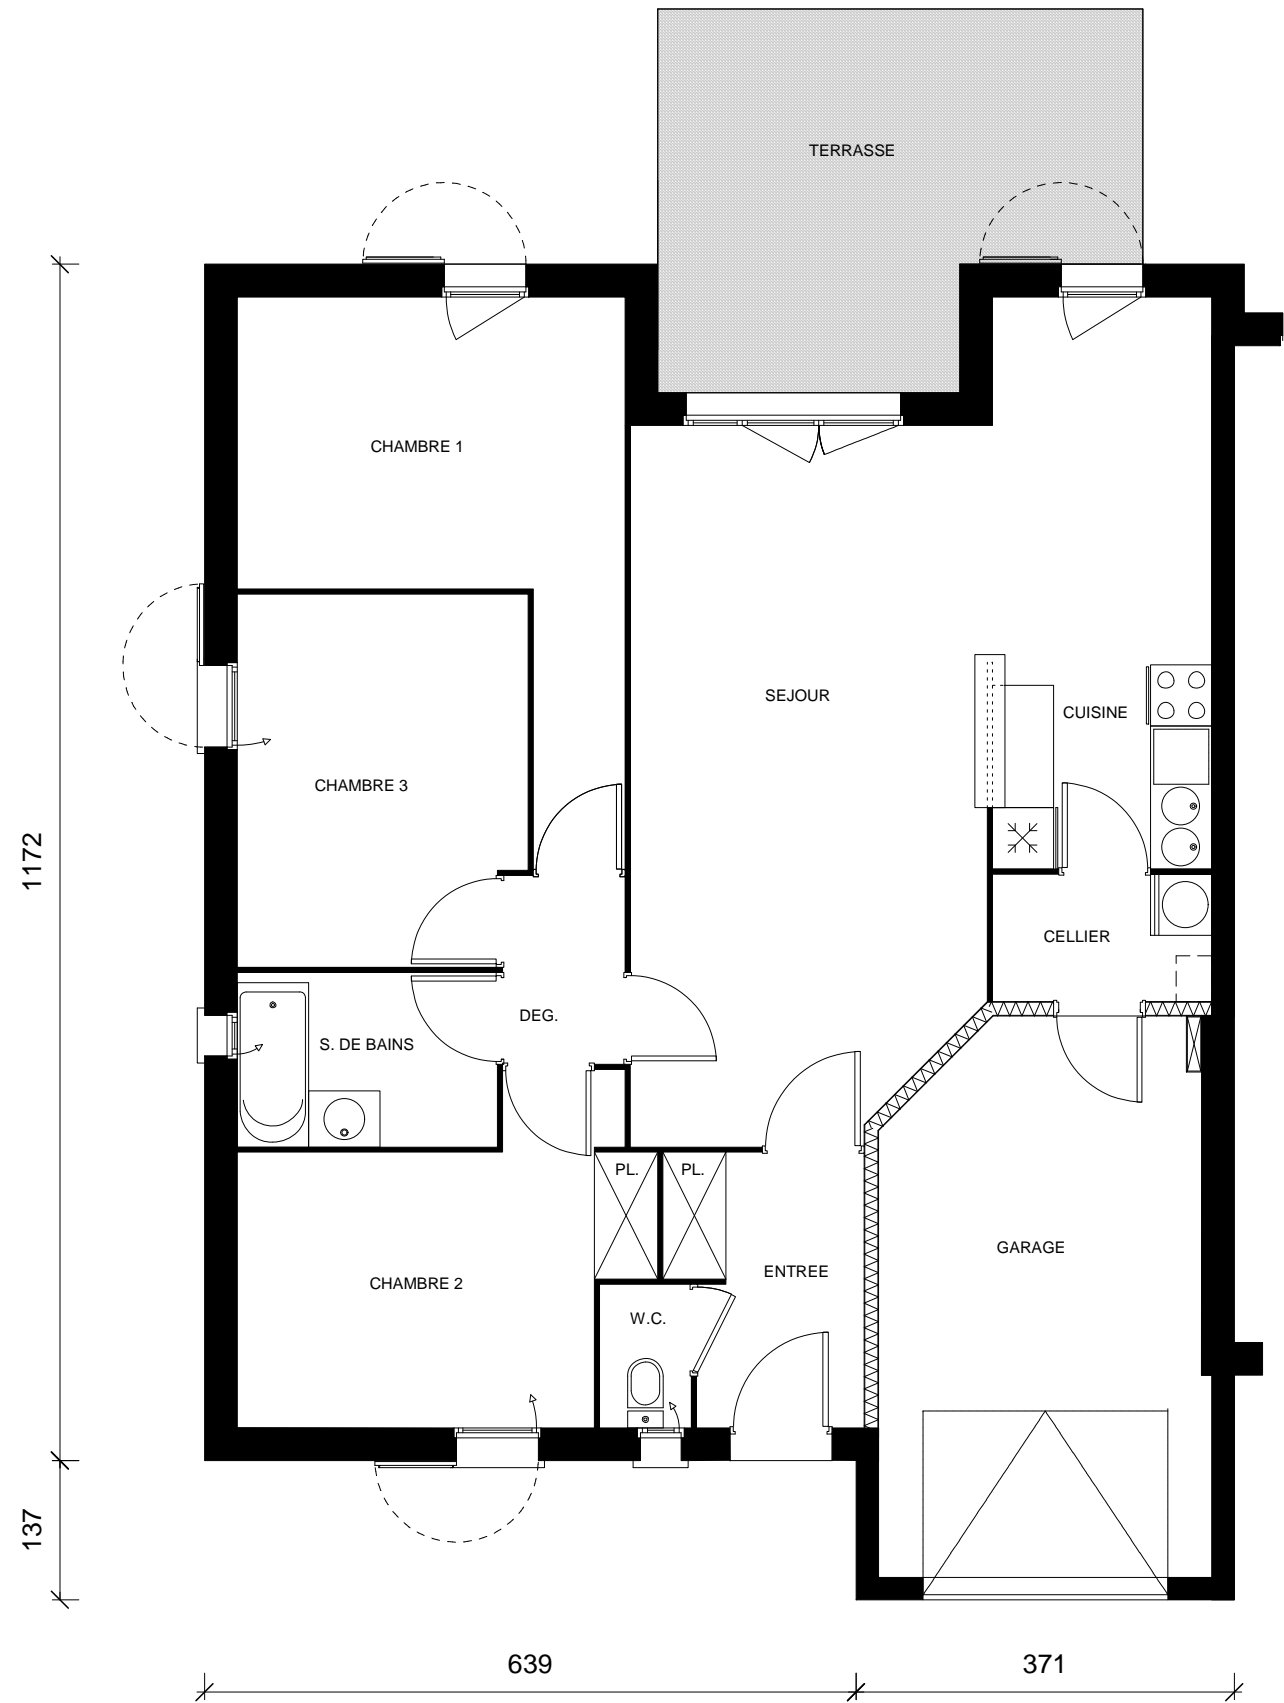

# S.C.I LE DOMAINE DES CHENES - COMMUNE DE VILLENEUVE TOLOSANE

VILLA 31 T4

Entrée	4.84
Séjour	31.29
Cuisine	4.56
Chambre 1	13.35
Chambre 2	11.18
Chambre 3	10.14
Salle de bains	4.36
W.C.	1.27
Dégagement	2.22
Cellier	2.69

Surface totale habitable 85.90 m<sup>2</sup>

Garage 16.78 m<sup>2</sup>  
Terrasse 15.61 m<sup>2</sup>

Surface terrain 366.27 m<sup>2</sup>