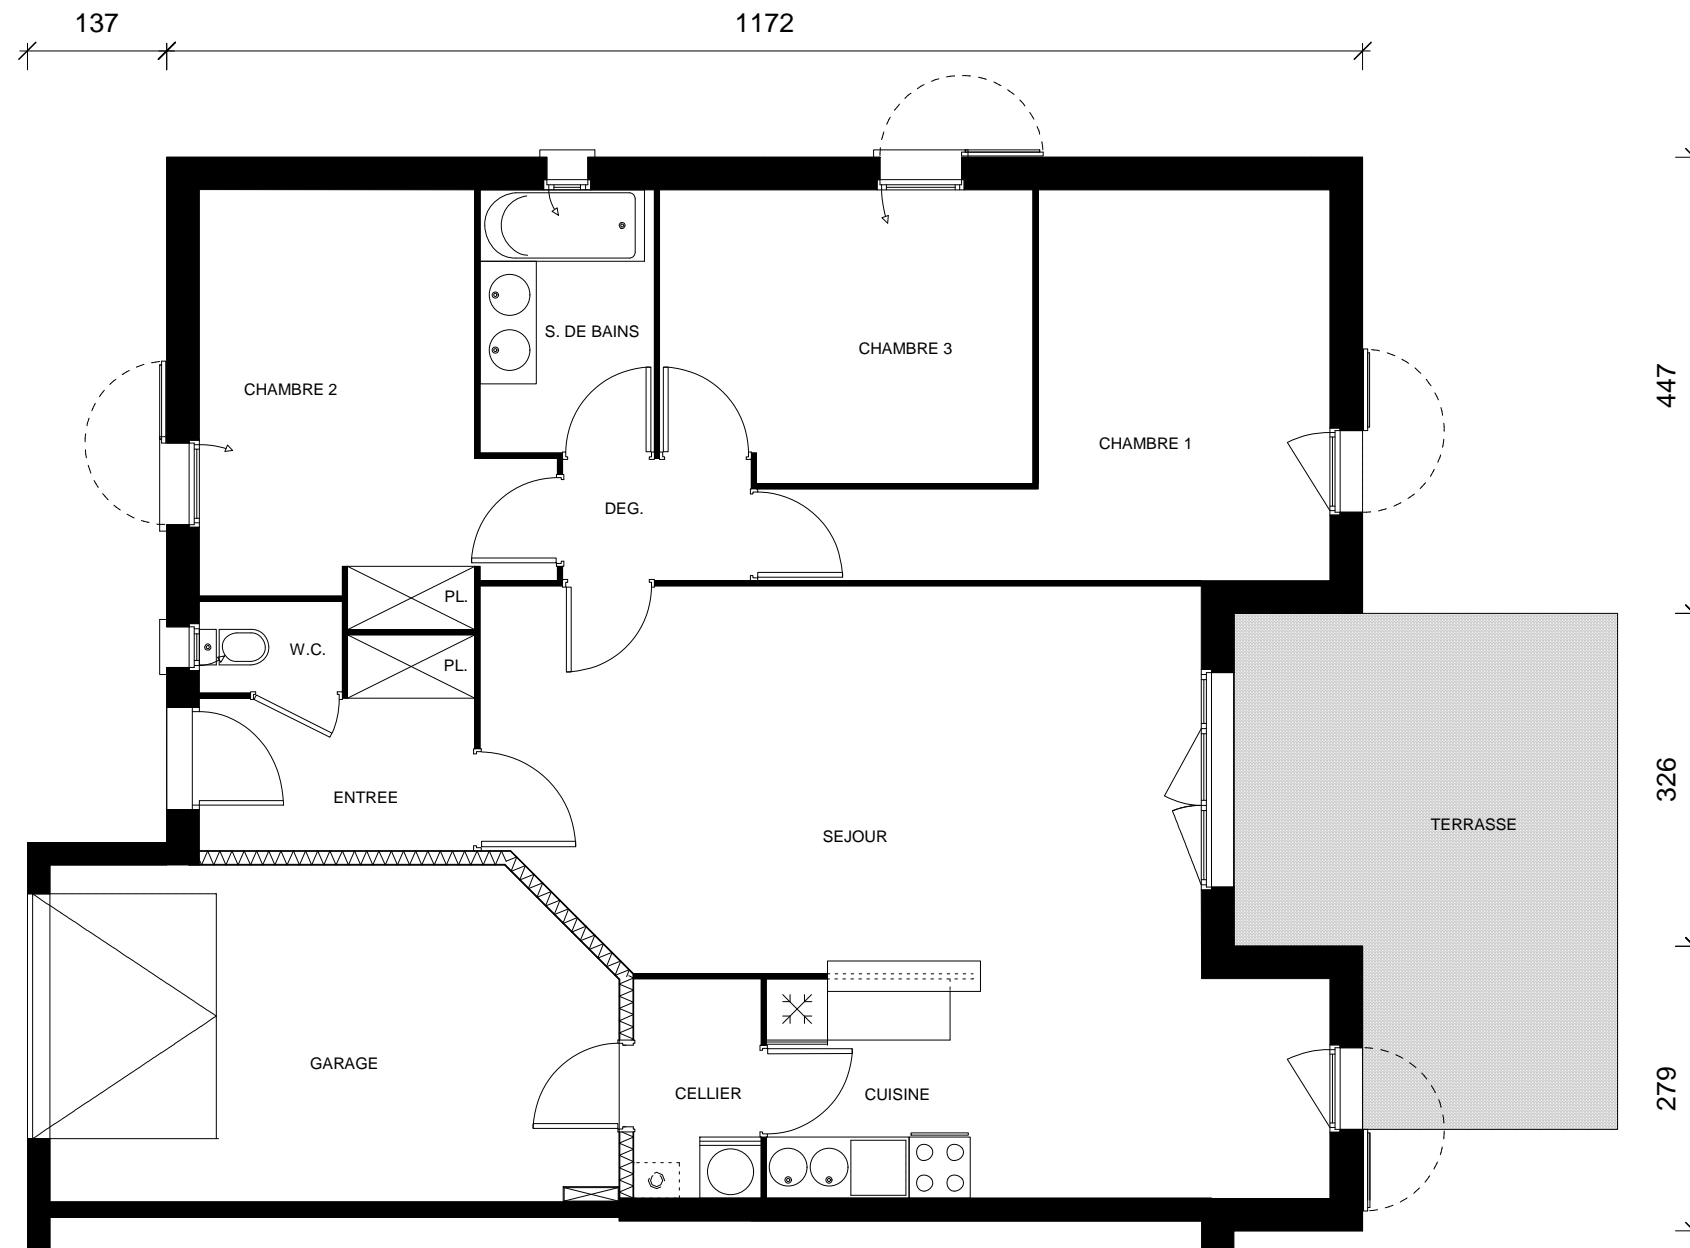

S.C.I LE DOMAINE DES CHENES - COMMUNE DE VILLENEUVE TOLOSANE

| VILLA 25 | T4 |
|---|----------------------|
| Entrée | 4.81 |
| Séjour | 33.13 |
| Cuisine | 4.56 |
| Chambre 1 | 13.44 |
| Chambre 2 | 12.12 |
| Chambre 3 | 10.25 |
| Salle de bains | 4.41 |
| W.C. | 1.26 |
| Dégagement | 2.22 |
| Cellier | 2.69 |
| Surface totale habitable 88.89 m ² | |
| Garage | 17.78 m ² |
| Terrasse | 16.74 m ² |
| Surface terrain 361.00 m ² | |