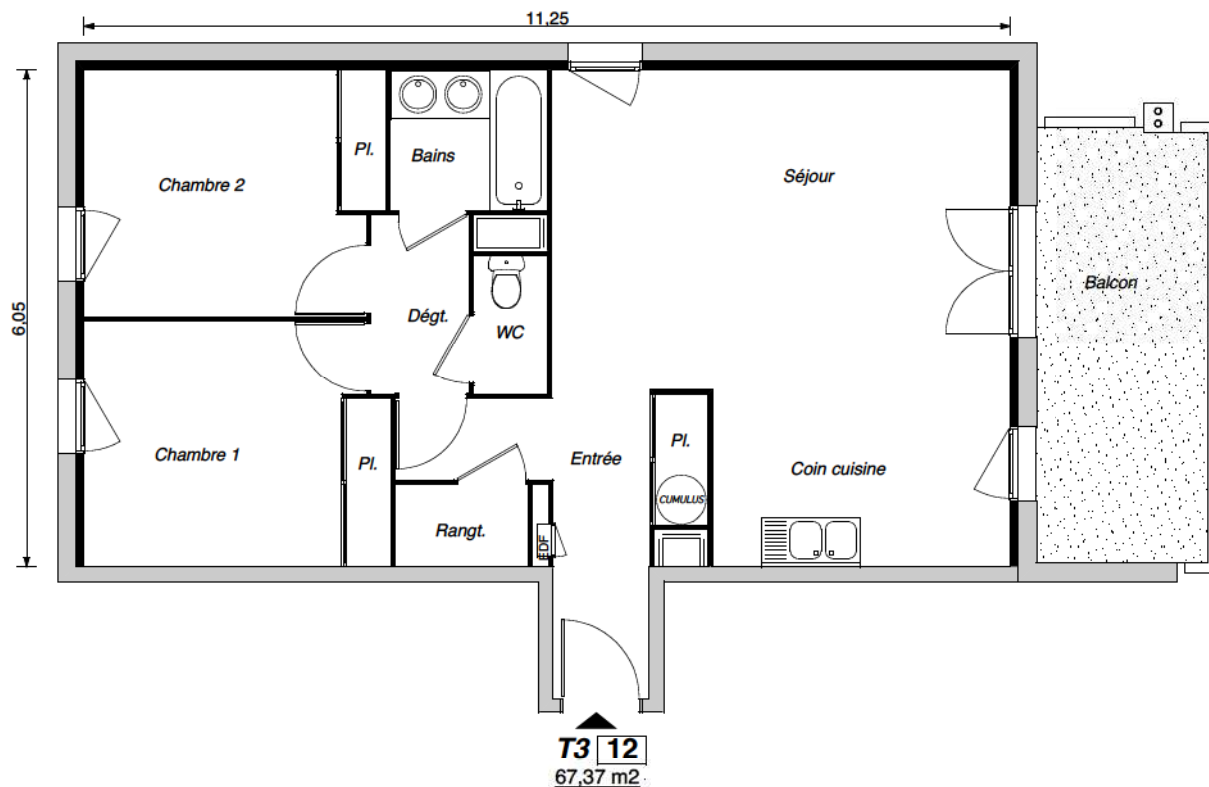

"Résidence les Tournesols"

EAUNES

Appartement 12 TYPE 3 Etage 1

Total habitable		67,37 m ²
Séjour / Cuisine / Entrée	36,94 m ²	
Chambre 1	10,79 m ²	
Chambre 2	10,60 m ²	
Bains	3,27 m ²	
WC	1,52 m ²	
Rangt.	1,62 m ²	
Dégt.	2,63 m ²	
Surface Habitable	67,37 m²	
Balcon	11,03 m ²	