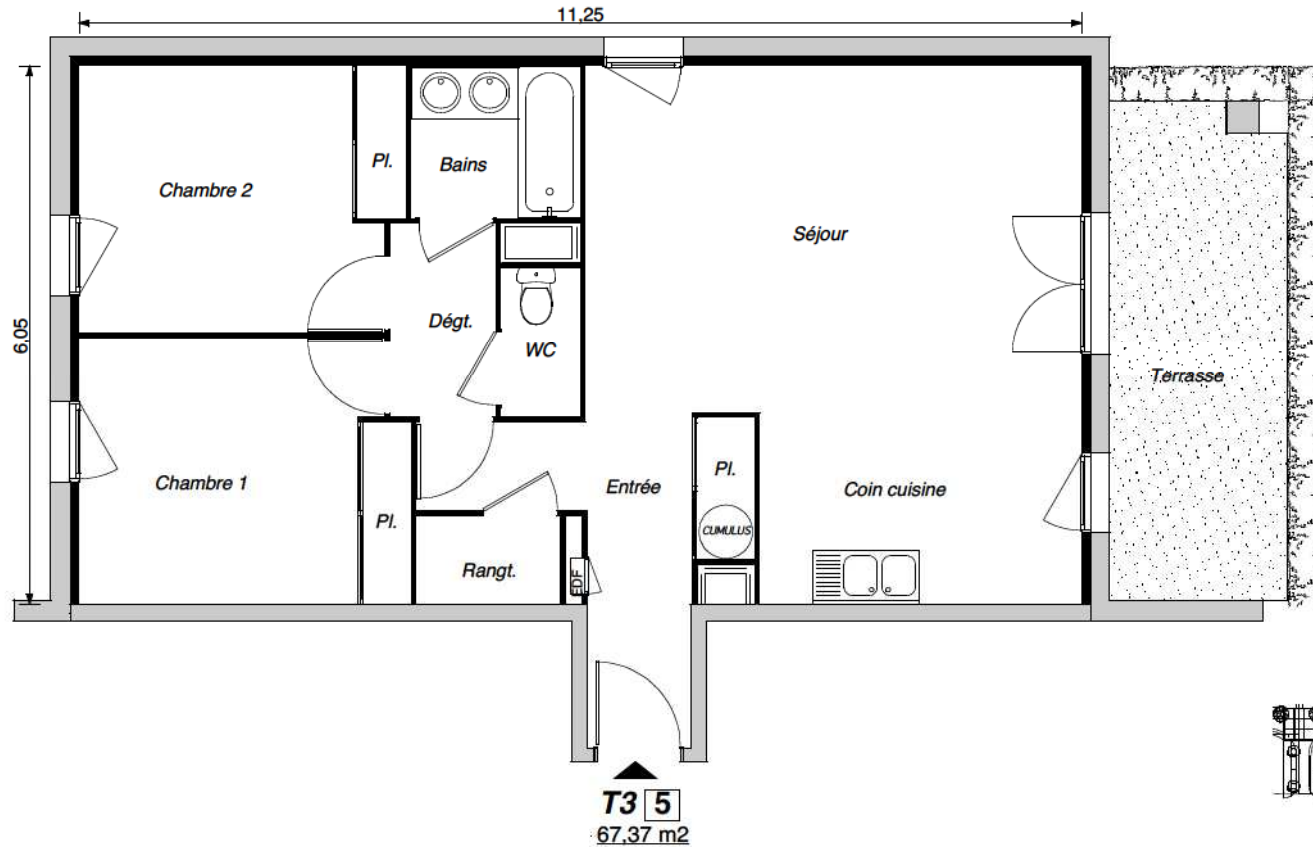

## Appartement 5 TYPE 3 Rez-de-chaussée

<b>Total habitable</b>	<b>67,37 m<sup>2</sup></b>
Séjour / Cuisine / Entrée	36,94 m <sup>2</sup>
Chambre 1	10,79 m <sup>2</sup>
Chambre 2	10,60 m <sup>2</sup>
Bains	3,27 m <sup>2</sup>
WC	1,52 m <sup>2</sup>
Rangt.	1,62 m <sup>2</sup>
Dégt.	2,63 m <sup>2</sup>
<b>Surface Habitable</b>	<b>67,37 m<sup>2</sup></b>
Terrasse	10,95 m <sup>2</sup>